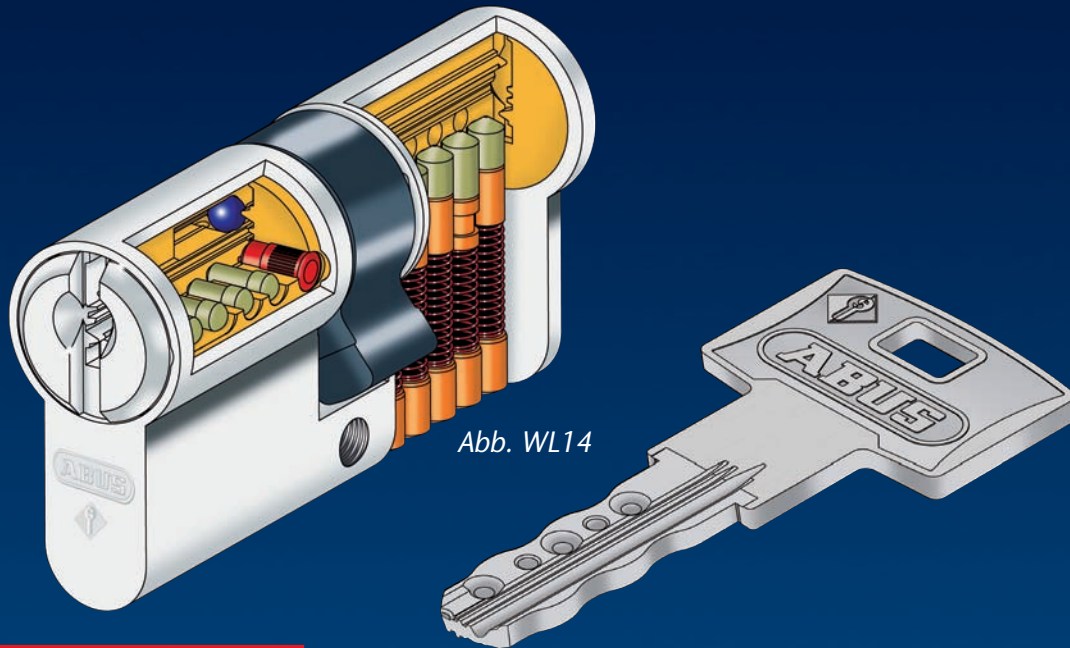

**Profilzylinder-System Wavy Line:
Schließsystem mit Wellenkontur**

Systemvorteile durch:

- Wendeschlüssel mit Wellenkontur, dadurch hoher Schließkomfort
- Kombination von Wellencodierung und seitlichen Bohrmulden bietet erhöhte Sicherheit
- Weltneuheit – Schlüsselanschlag in der Schlüsselspitze, dadurch erhöhter Kopier- und Manipulationsschutz.

**Die Serie Wavy Line vereint
Komfort und Sicherheit.**

Wavy Line

- 6 wellenförmige Codierungen aktivieren 1. Stiftreihe
- Zusatzbohrmulden in 2. Stiftreihe
- patentierter Schlüsselanschlag in der Schlüsselspitze

Profilzylinder-System Wavy Line:

Schließsystem mit Wellenkontur

Abb. WL14

Generelle Systemvorteile:

- 14 mm Kerndurchmesser sowie Schlüssel und Sperrstifte aus Neusilber führen durch Verschleißminderung zu langer Lebensdauer
- Serienmäßig 1. und 3. Stiftpaar aus gehärtetem Spezialstahl, dadurch guter Anbohrschutz
- Profilzylinder werden gefertigt nach DIN EN 1303 und DIN 18252, das bedeutet für Sie Sicherheit nach dem aktuellen Stand der Technik
- Rechtlicher Kopierschutz

Das Schließsystem Wavy Line ist grundsätzlich in den Ausführungen als Doppelzylinder, Knäufzylinder und Halbzylinder lieferbar. Weitere Zylindertypen auf Anfrage.

Ihr Fachhändler:

**Schließanlagen GmbH
Pfaffenhain**